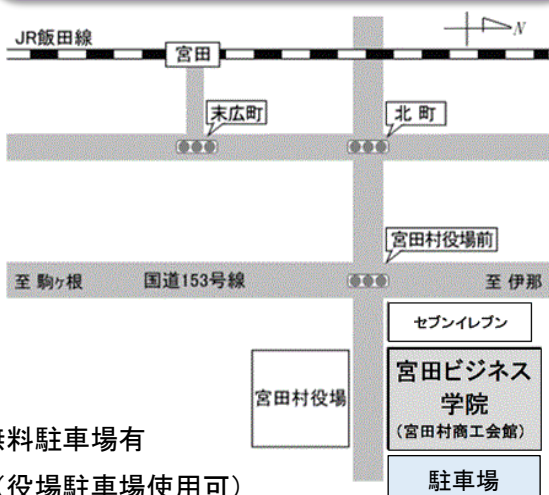

【こんな方におすすめ】

ホームページを自分で作りたい、デザイン系の会社に就職したいなど・・・。
プロの方から初心者まで、楽しみながら手に職をつけましょう。

プロのデザインと技を習得	著作権の問題があるため、従来の講座や市販のテキストは本物を教材にすることが難しかったのですが、本講座は一流のデザイナーを擁するホームページ制作会社が依頼者の理解を得て作りました。プロのデザイナーがデザインしていく過程、プロの制作者がコーディング（制作）していく技を体感することができます。
実習付き	操作手順を覚えただけでは制作することはできません、実際に作ってみることが大事です。希望される方には、題材を提供し実習を行います。
当日予約・キャンセルOK	お好きな時間を30分単位で予約してください。当日急に時間が空いたという場合もお電話いただければできるだけ対応します。当日キャンセルもOKです。
個別カルテ	受講スタイルや、学習進捗状況は人によって違います。個別にカルテを作成し、お一人お一人に合ったサポートをします。
テキスト不要	この講座にはテキストはありません。DVDは購入することは可能ですが、お勧めしていません。なぜなら本講座は身に付ける（手に職を付ける）ための講座だからです。

講師が受講生数名について、
直接指導します。

問合せ先／訓練実施場所

宮田ビジネス学院

☎・FAX (0265) 85-2849

✉ m_gakuin@miyada.or.jp

〒395-4301 上伊那郡宮田村 86-1 宮田役場北隣
JR 飯田線宮田駅より徒歩 8 分