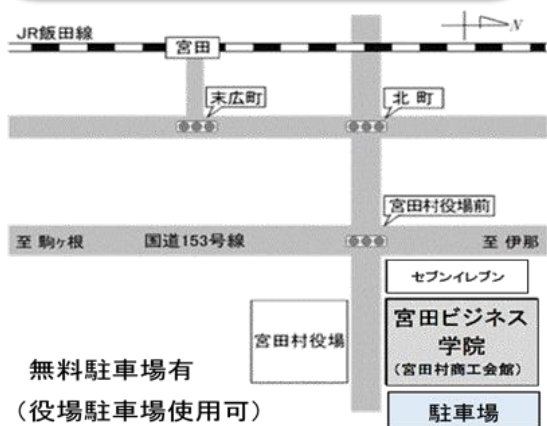

【こんな方におすすめ】

ホームページを自分で作りたい、デザイン系の会社に就職したいなど…
プロの方から初心者まで、楽しみながら手に職をつけましょう。

プロのデザインと技を習得	著作権の問題があるため、従来の講座や市販のテキストは本物を教材にすることが難しかったのですが、本講座は一流のデザイナーを擁するホームページ制作会社が依頼者の了解を得て作りました。プロのデザイナーがデザインしていく過程、プロの製作者がコーディング(制作)していく技を体感することができます
実習付き	操作手順を覚えただけでは制作することはできません。実際に作ってみることが大事です。希望される方には、題材を提供し実習を行います。
当日予約・キャンセルOK	お好きな時間を30分単位で予約してください。当日急に時間が空いたという場合もお電話いただければできるだけ対応します。当日キャンセルもOKです。
個別カルテ	受講スタイルや、学習進捗状況は人によって違います。個別にカルテを作成し、お一人お一人に合ったサポートをします。
テキスト不要	この講座にはテキストはありません。DVDは購入することは可能ですが、お勧めしていません。なぜなら本講座は身に付ける(手に職を付ける)ための講座だからです。

時間・回数 無制限

問合せ先/訓練実施場所

宮田ビジネス学院

☎・Fax (0265) 85-2849

☎395-4301 上伊那郡宮田村 86-1 宮田役場北隣

✉ m-gakuin@miyada.or.jp

JR 飯田線 宮田駅より徒歩8分 無料駐車場完備