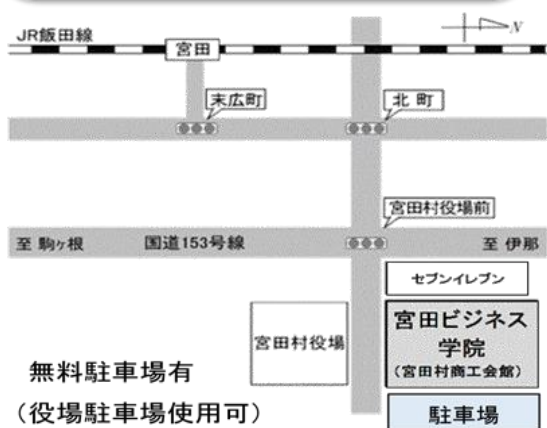

プロのデザインと技を習得	著作権の問題があるため、従来の講座や市販のテキストは本物を教材にすることが難しかったのですが、本講座は一流のデザイナーを擁するホームページ制作会社が依頼者の了解を得て作りました。プロのデザイナーがデザインしていく過程、プロの製作者がコーディング(制作)していく技を体感することができます
実習付き	操作手順を覚えただけでは制作することはできません。実際に作ってみることが大事です。希望される方には、題材を提供し実習を行います。
当日予約・キャンセルOK	お好きな時間を30分単位で予約してください。当日急に時間が空いたという場合もお電話いただければできるだけ対応します。当日キャンセルもOKです。
個別カルテ	受講スタイルや、学習進捗状況は人によって違います。個別にカルテを作成し、お一人お一人に合ったサポートをします。
テキスト不要	この講座にはテキストはありません。DVDは購入することは可能ですが、お勧めしておりません。なぜなら本講座は身に付ける(手に職を付ける)ための講座だからです。

時間・回数 無制限

問合せ先/訓練実施場所

宮田ビジネス学院

☎・Fax (0265) 85-2849

〒395-4301 上伊那郡宮田村 86-1 宮田役場北隣

✉ m-gakuin@miyada.or.jp

JR 飯田線 宮田駅より徒歩8分 無料駐車場完備