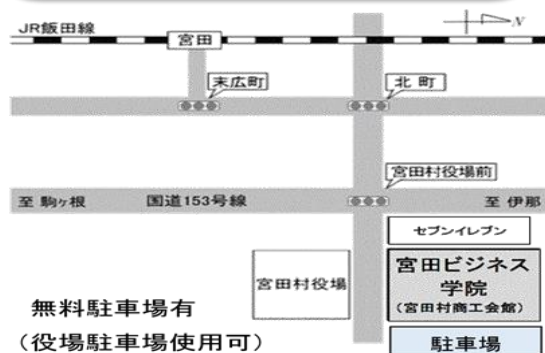

有効期間 6ヶ月 DVDの収録時間 29時間

いつでも
入校可

DVDの収録時間は決まっていますが、有効期限なら何回でも復習していただけますので必ずわかるし、身に付きます。

もちろん、料金は入校時に受講料のみで追加料金は一切いただきません。

【こんな方におすすめ】

ホームページを自分で作りたい、デザイン系の会社に就職したいなど…

プロの方から初心者まで、楽しみながら手に職をつけましょう。

プロのデザインと技を習得	著作権の問題があるため、従来の講座や市販のテキストは本物を教材にすることが難しかったのですが、本講座は一流のデザイナーを擁するホームページ制作会社が依頼者の了解を得て作りしました。プロのデザイナーがデザインしていく過程、プロの製作者がコーディング(制作)していく技を体感することができます
実習付き	操作手順を覚えただけでは制作することはできません。実際に作ってみることが大事です。希望される方には、題材を提供し実習を行います。
当日予約・キャンセルOK	お好きな時間を30分単位で予約してください。当日急に時間が空いたという場合もお電話いただければできるだけ対応します。当日キャンセルもOKです。
個別カルテ	受講スタイルや、学習進捗状況は人によって違います。個別にカルテを作成し、お一人お一人に合ったサポートをします。
テキスト不要	この講座にはテキストはありません。DVDは購入することは可能ですが、お勧めしておりません。なぜなら本講座は身に付ける(手に職を付ける)ための講座だからです。