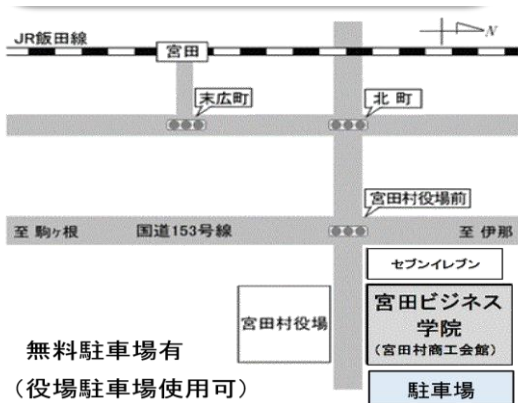

【こんな方におすすめ】

ホームページを自分で作りたい、デザイン系の会社に就職したいなど・・・。
プロの方から初心者まで、楽しみながら手に職をつけましょう。

プロのデザインと技を習得	著作権の問題があるため、従来の講座や市販のテキストは本物を教材にすることが難しかったのですが、本講座は一流のデザイナーを擁するホームページ制作会社が依頼者の了解を得て作りました。プロのデザイナーがデザインしていく過程、プロの制作者がコーディング（制作）していく技を体感することができます。
実習付き	操作手順を覚えただけでは制作することはできません。実際に作ってみることが大事です。希望される方には、題材を提供し実習を行います。
当日予約・キャンセルOK	お好きな時間を30分単位で予約してください。当日急に時間が空いたという場合もお電話いただければできるだけ対応します。当日キャンセルもOKです。
個別カルテ	受講スタイルや、学習進捗状況は人によって違います。個別にカルテを作成し、お一人お一人に合ったサポートをします。
テキスト不要	この講座にはテキストはありません。DVDは購入することは可能ですが、お勧めしておりません。なぜなら本講座は身に付ける（手に職を付ける）ための講座だからです。

時間・回数 無制限

問合せ先／訓練実施場所

宮田ビジネス学院

☎・Fax (0265) 85-2849

〒395-4301 上伊那郡宮田村 86-1 宮田役場北隣
JR 飯田線 宮田駅より徒歩 8 分 無料駐車場完備

E-mail m-gakuin@miyada.or.jp